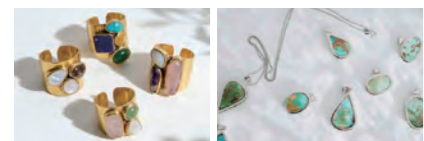

写真はイメージです

Lithops POP UP SHOP

6月16日(火)～22日(月) 最終日午後4時終了
宮崎山形屋 本館1階 イベントスペース

生地、リボン、ロープなどを使ったアクセサリ。コンセプトはシンプルに、謎めく、さりげなく、それでいてポイントにもなる、そんなアクセサリで自分らしさを表現してください。

写真はイメージです

GIWADAYA 期間限定販売

5月27日(水)～6月1日(月) 最終日午後4時終了
山形屋〈鹿児島〉 1号館1階 特設会場(エスカレーター横)