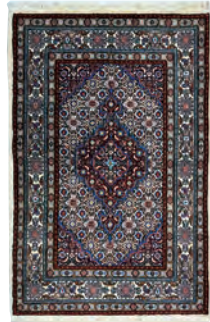

①ペルシャ絨毯カシュガイ産  
毛100% 約85×80cm  
税込 **66,000円** 現品限り

②ペルシャ絨毯ナイン産  
毛100% 約52×73cm  
税込 **110,000円** 現品限り

③ペルシャ絨毯タブリーズ産  
毛・絹 約63×96cm  
税込 **275,000円** 現品限り

④ペルシャ絨毯ナイン産  
毛100% 約39×115cm  
税込 **165,000円**  
現品限り