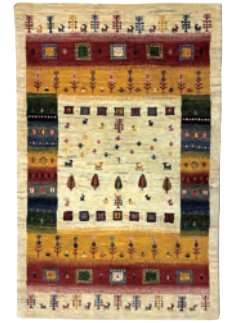

㉕ペルシャ絨毯カシュクリ
毛100% 約83×132cm
税込 **286,000円** 現品限り