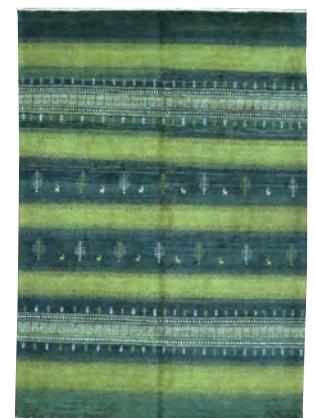

㉘ペルシャ絨毯カシュクリ
毛100% 約150×208cm
税込 **792,000円** 現品限り