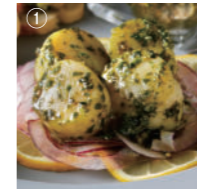

20歳未満の方の飲酒は法律で禁止されています。

山形屋限定いくら醤油漬  
(原料原産地名:北海道)  
(200g) .....税込**3,001円**

北海道産 帆立貝柱(生・冷凍)  
(300g) .....税込**1,501円**

ボイルタラバガニ脚(カット)  
(原産国:ロシア)(400g) .....税込**5,001円**

【佐藤水産】  
鮭ルイベ漬  
(原料原産地名:北海道)  
(130g) .....税込**1,296円**