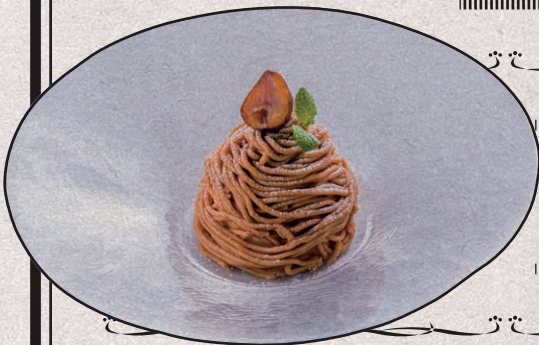

アイスモンブラン

680円(税込)

アイスコーヒーぜんざい

680円(税込)

エスプレッソフリン

650円(税込)

喫茶

フルーレ